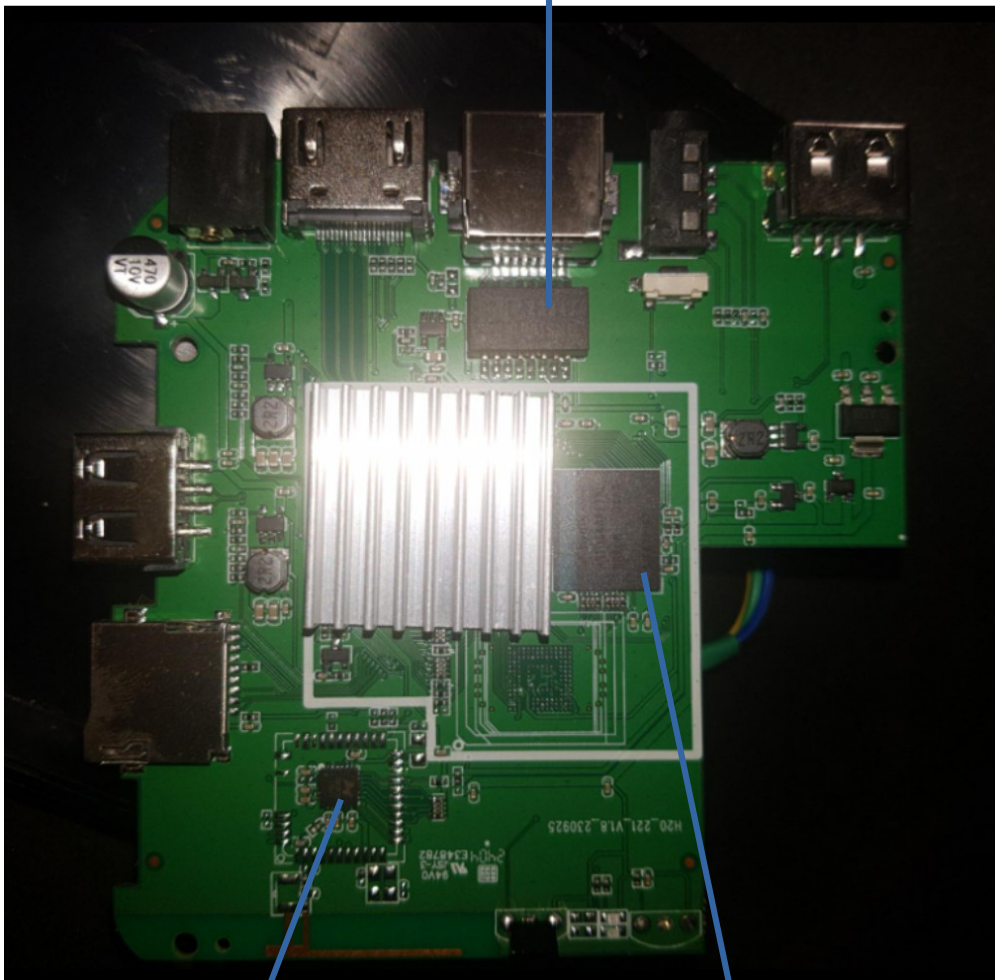

H20-221-V1.8-B BACK (UART Pins)

H20-221-V1.8-B FRONT

323341
HB1601SNL

SCI S9082H 11842

Skhynix H9T064AAETAC