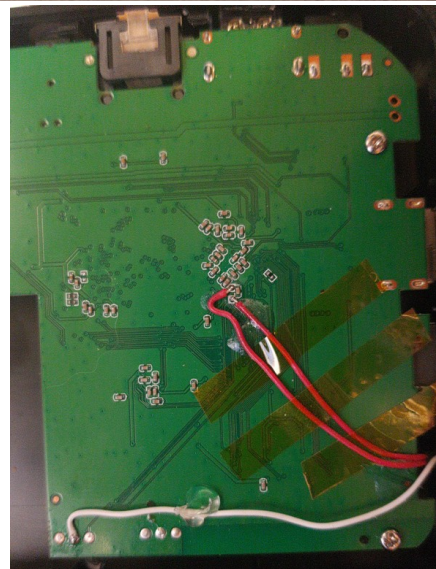

H20-221-V1.8-B BACK (UART Pins)

H20-221-V1.8-B FRONT

323341
HB1601SNL

SCI S9082H 11842

Skhynix H9T064AAETAC