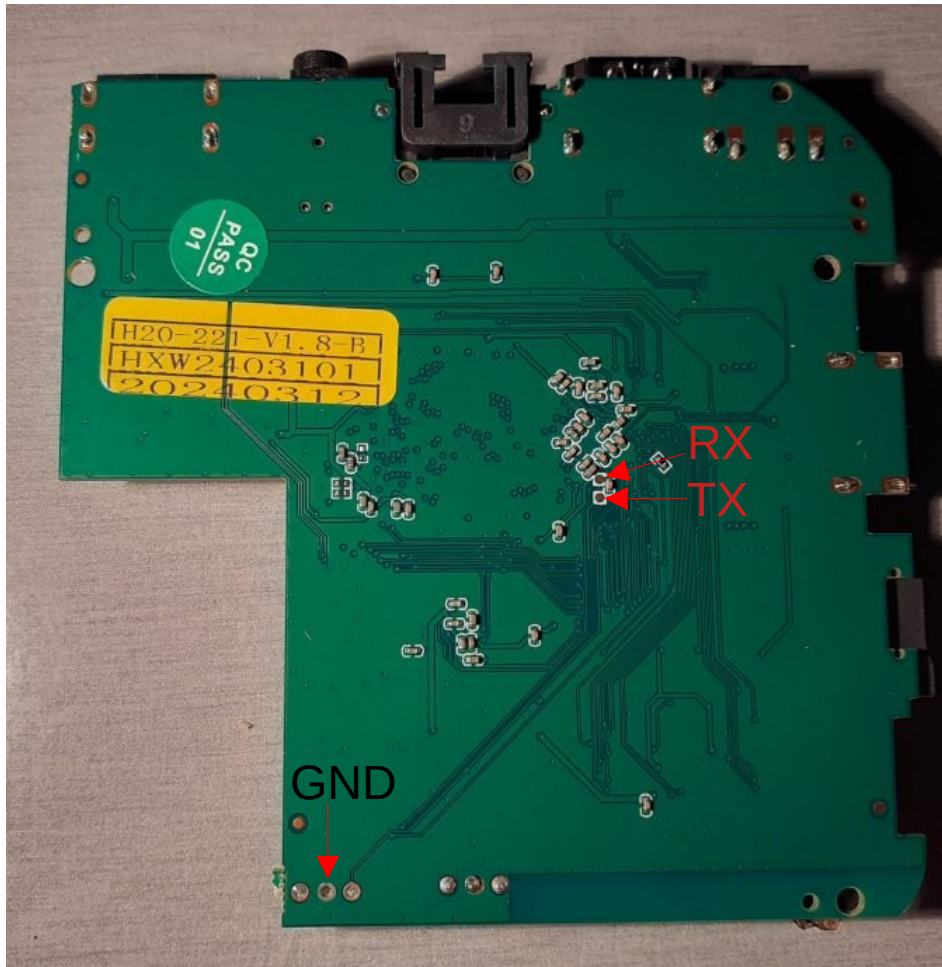

H20-221-V1.8-B BACK (UART Pins)

H20-221-V1.8-B FRONT

323341
HB1601SNL

SCI S9082H 11842

Skhynix H9T064AAETAC