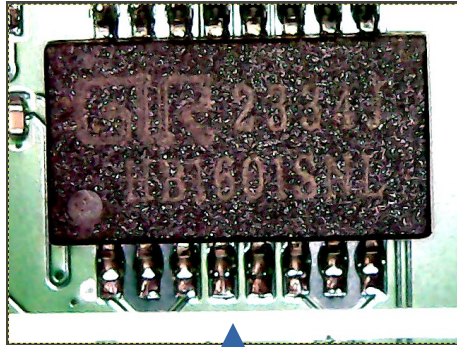

H20-221-V1.8-B BACK (UART Pins)

H20-221-V1.8-B FRONT

323341
HB1601SNL

SCI S9082H 11842

Skhynix H9T064AAETAC