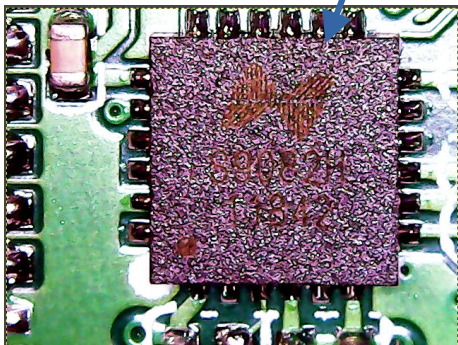

H20-221-V1.8-B BACK (UART Pins)

H20-221-V1.8-B FRONT

323341
HB1601SNL

SCI S9082H 11842

Skhynix H9T064AAETAC